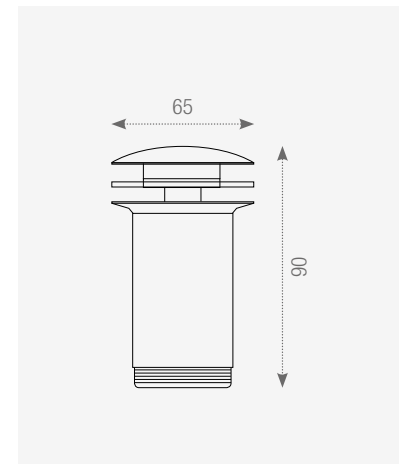

LAVABOS & CARACTERÍSTICAS TÉCNICAS / WASHBASINS & TECHNICAL INFORMATION

CRISTAL / GLASS