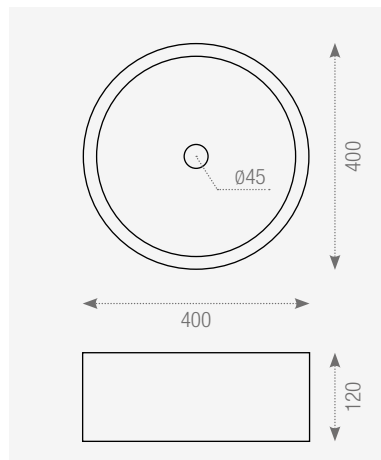

LAVABOS & CARACTERÍSTICAS TÉCNICAS / WASHBASINS & TECHNICAL INFORMATION

PIEDRA / STONE

253

PIEDRA / STONE

PIEDRA / STONE

253

PIEDRA / STONE

81 25

PIEDRA / STONE

171

CEMENTO / CEMENT

40 41 55 107 253