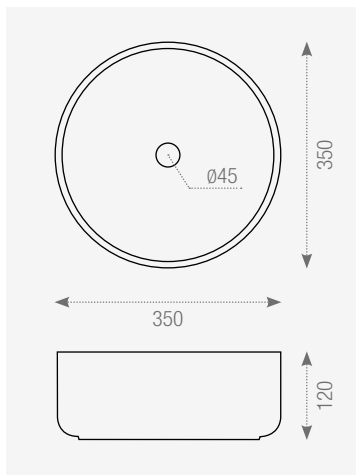

LAVABOS & CARACTERÍSTICAS TÉCNICAS / WASHBASINS & TECHNICAL INFORMATION

CERÁMICA / CERAMICS

134 225

GLOSS PVD E600

141 232 251

GLOSS PVD E650