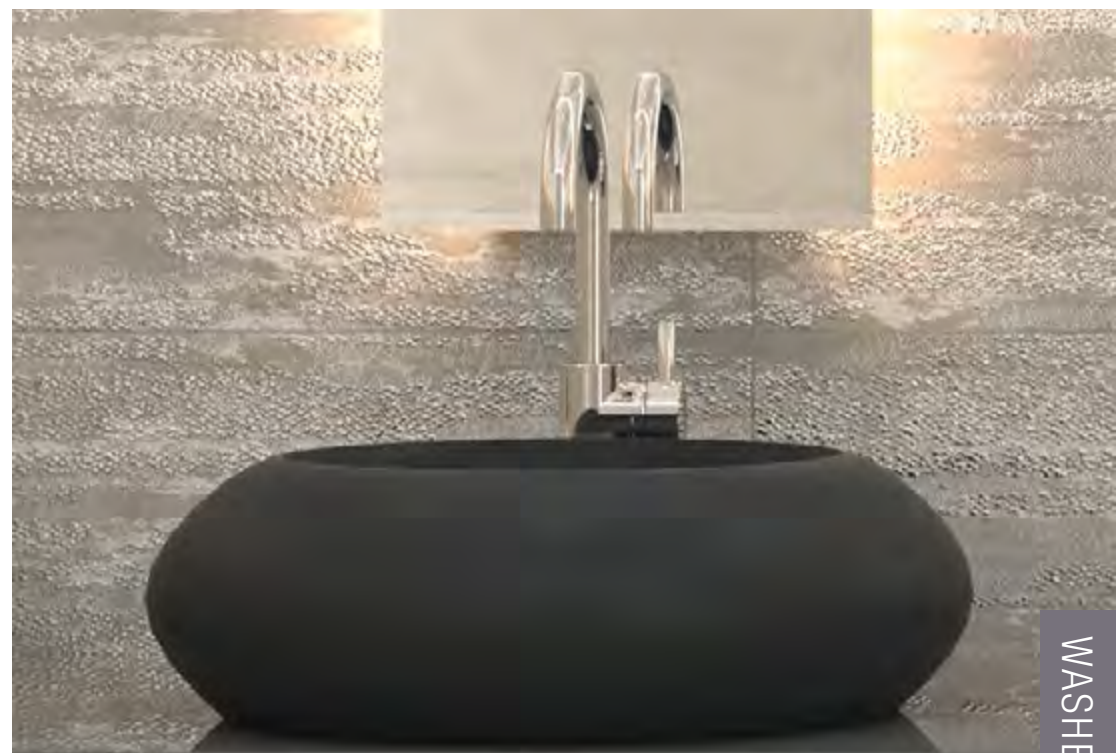

187323 Lavabo Madison