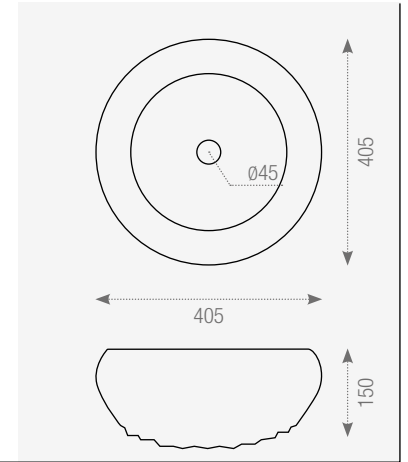

166

187841 Lavabo Ibiza
40x40x15 cm./15.7"x15.7"x5.9" E350

Pintado a mano /
Hand painted

52 135

187616 Lavabo White And Copper
40x40x15 cm./15.7"x15.7"x5.9" E500

CERÁMICA / CERAMICS

65 147 250

188012 Lavabo Selene Light Gold
40,5x40,5x15 cm. / 15.9"x 15.9"x 5.9" E450