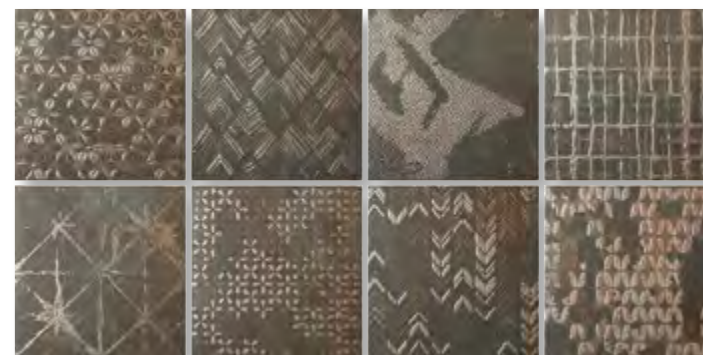

DIURNE

187797 Lavabo Diurne Oxide
59×42×14 cm./23.2"×16.5"×5.5" E850

MATT
Pintado a mano /
Hand painted

187759 Diurne Oxide
20×20 cm./7.9"×7.9" M895
9 mm. de espesor/thickness

187773 Diurne Oxide Plate
20×20 cm./7.9"×7.9" M933
9 mm. de espesor/thickness