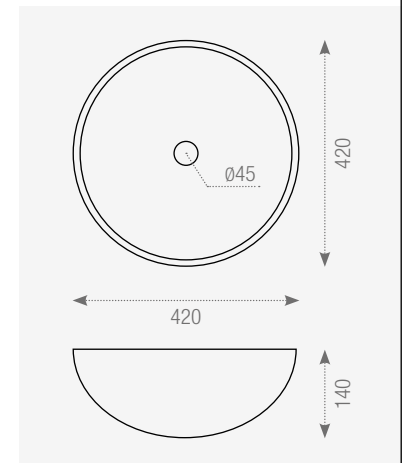

CRISTAL / GLASS