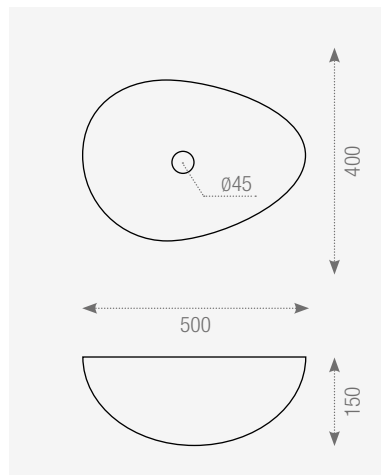

PIEDRA / STONE

253

187278 Lavabo Guess
40x50x15 cm./15.7"x19.7"x5.9" E350

PIEDRA / STONE

81 25

187625 Lavabo Marquina
42x42x14 cm./16.5"x16.5"x5.5" E270

PIEDRA / STONE

171