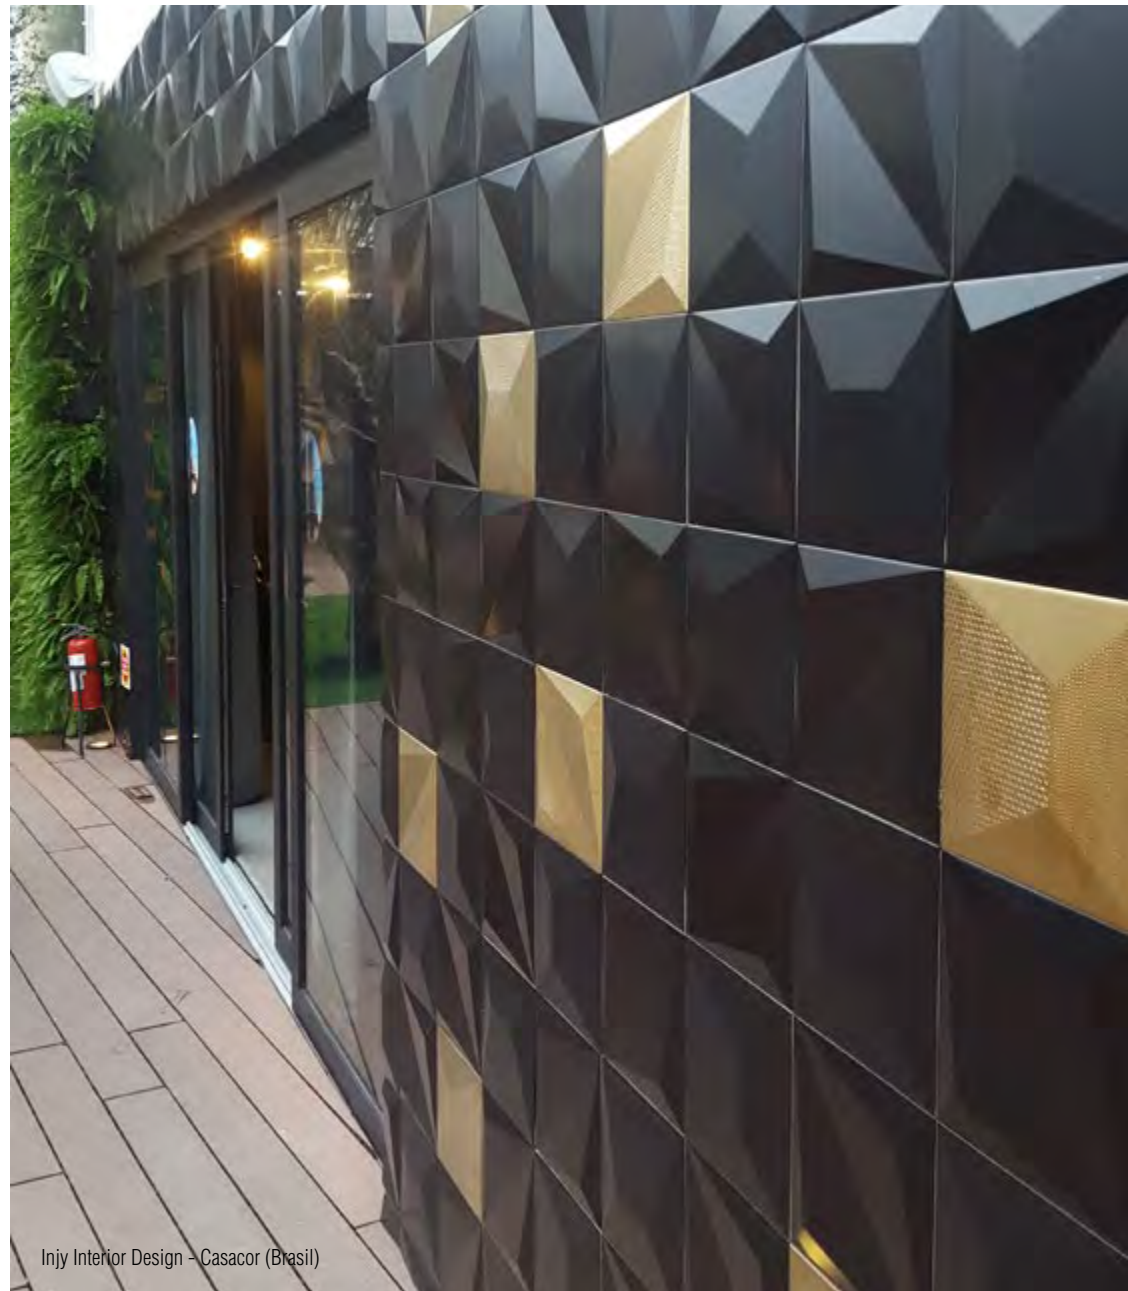

•	•	•	•	•	•	•	•	•	•	•	•
•	•	•	•	•	•	•	•	•	•	•	•

• = Ok C = Consultar/Consult

Temptation Cancun Resort, Qroo (Mexico)

Inij Interior Design - Casacor (Brasil)

187346 Multishapes White 25x25 cm./9.8"x9.8"

• • • • •