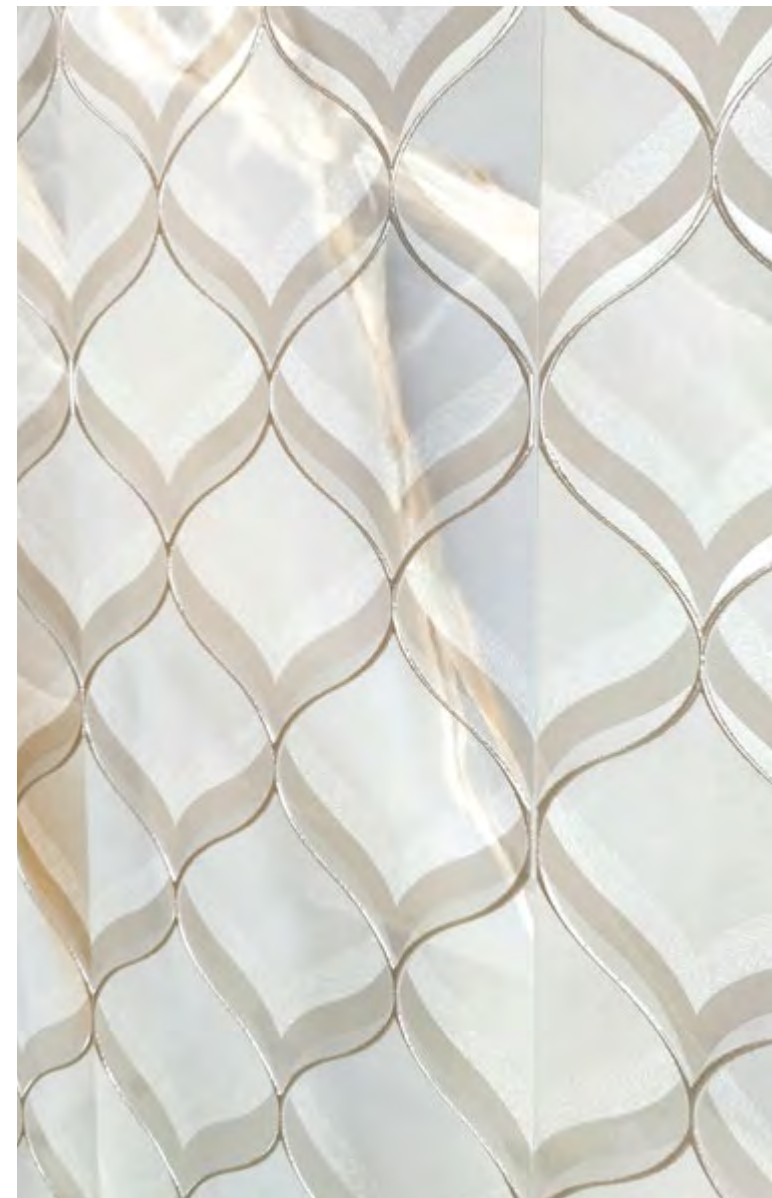

187993 Arabesque Light 30x90 cm./11.8"x35.4"	•	•									
188012 Lavabo Selene Light Gold 40,5x40,5x15											
187949 Selene Light 30x90 cm./11.8"x35.4"	•	•									
187953 Selene Light 60x60 cm./23.6"x23.6"	•	•	•	•	•	•	C	•	•		
187966 Slim Gold 8x90 cm./3.1"x35.4"	•	•									
188110 Valvula Selene Light Gold 9x6,5 cm./3.5"x2.6"											

• = Ok C = Consultar/Consult

188102 Arabesque Sky 30x90 cm./11.8"x35.4"	•	•									

• = Ok C = Consultar/Consult