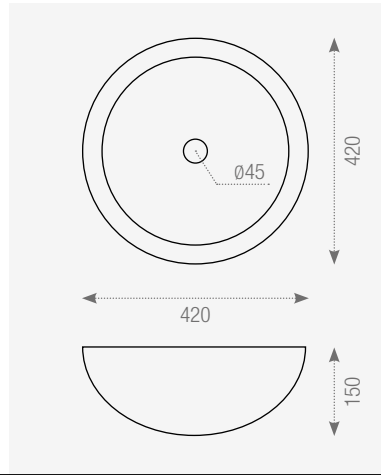

LAVABOS & CARACTERÍSTICAS TÉCNICAS / WASHBASINS & TECHNICAL INFORMATION

PIEDRA / STONE

253