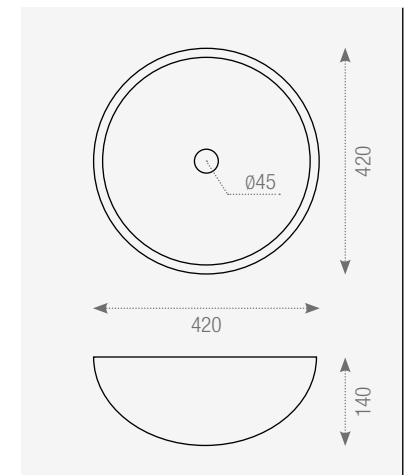

PIEDRA / STONE

253

187278 Lavabo Guess
40x50x15 cm./15.7"x19.7"x5.9" E350

PIEDRA / STONE

81 25

187625 Lavabo Marquina
42x42x14 cm./16.5"x16.5"x5.5" E270

PIEDRA / STONE

171