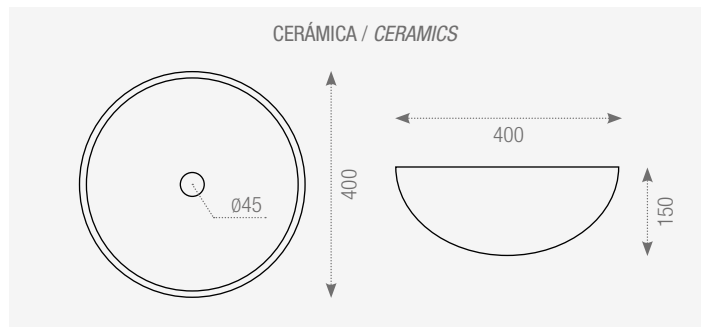

166

187841 Lavabo Ibiza
40x40x15 cm./15.7"x15.7"x5.9" E350

Pintado a mano /
Hand painted

52 135

187616 Lavabo White And Copper
40x40x15 cm./15.7"x15.7"x5.9" E500

CERÁMICA / CERAMICS

65 147 250

188012 Lavabo Selene Light Gold
40,5x40,5x15 cm. / 15.9"x 15.9"x 5.9" E450