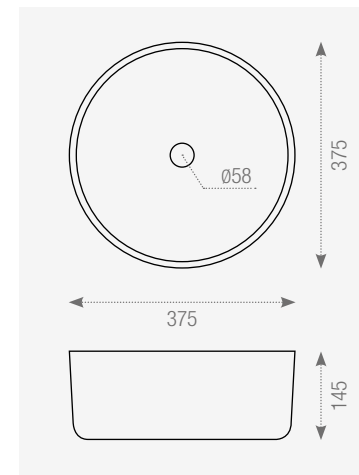

CERÁMICA / CERAMICS

252

SATIN PVD E600

209 251

SATIN PVD E600