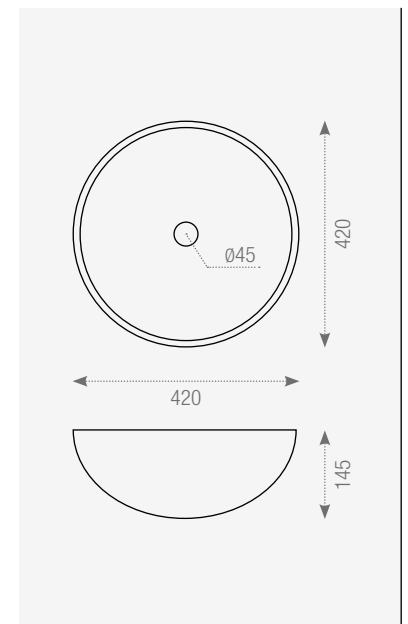

LAVABOS & CARACTERÍSTICAS TÉCNICAS / WASHBASINS & TECHNICAL INFORMATION

ALUMINIO / ALUMINIUM

83 117 136 176 251

ACERO / STEEL

28

CRISTAL / GLASS

CRISTAL / GLASS

252

CRISTAL / GLASS

252

192

252