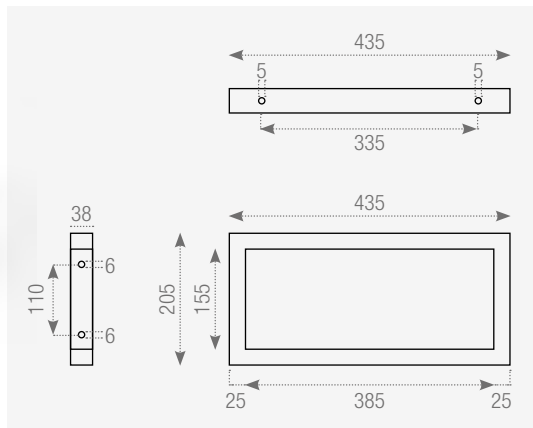

LAVABOS & CARACTERÍSTICAS TÉCNICAS / WASHBASINS & TECHNICAL INFORMATION

21 NEW

15 18 21 22 23

NEW

22 23

NEW

Nº Descripción / Description

1. 1 Arandel de papel / Paper washer
2. 2 Tubo / Tube
3. 3 1/4" Tuerca de cromo / Brass nut
4. 4 Arandela de goma / Rubber washer
5. 5 Aro / Ring
6. 6 Tubo 1 1/4" / Body
7. 7 Tuerca de cromo / Brass nut
8. 8 Tubo recto / Straight tube
9. 9 Brida de cromo / Brass flange

Medidas / Sizes mm

- ø30x2,5
- ø32x120
- ø40
- -
- -
- ø54x116
- ø47
- ø32x300
- ø70x13