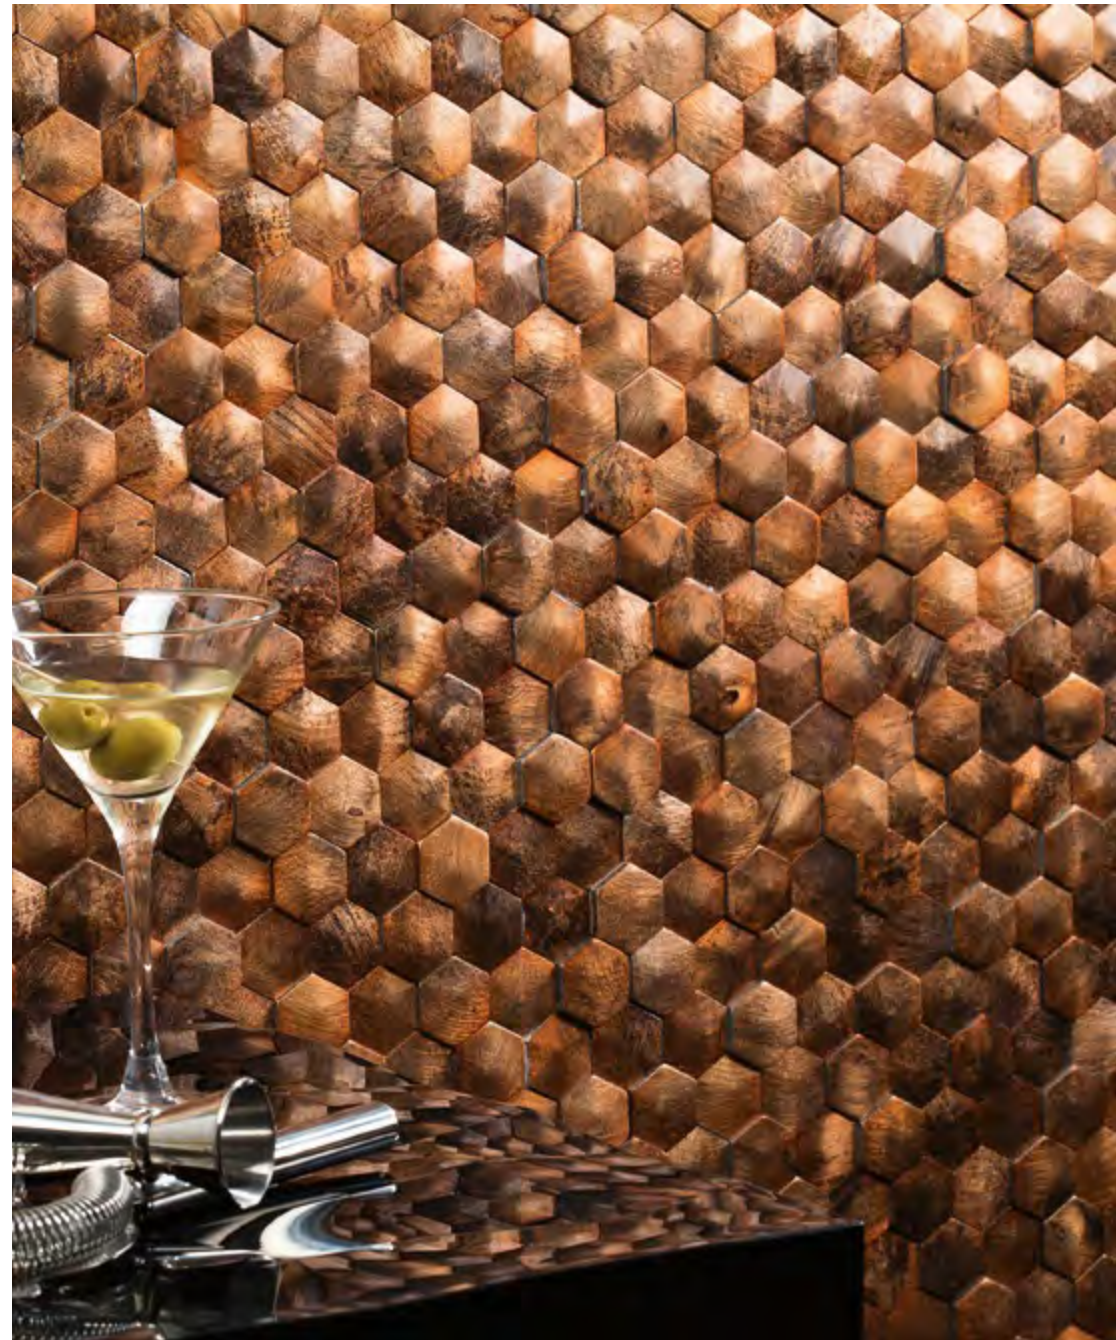

185686 Metallic Gold 30,1x30,1 cm./11.9"x11.9"

• •

•= Ok C = Consultar/Consult

187120 Bronzo 29,8x29,8 cm./11.7"x11.7"

• •

• = Ok C = Consultar/Consult

187542 Corten 26x30,2 cm./10.2"x11.9"

• •