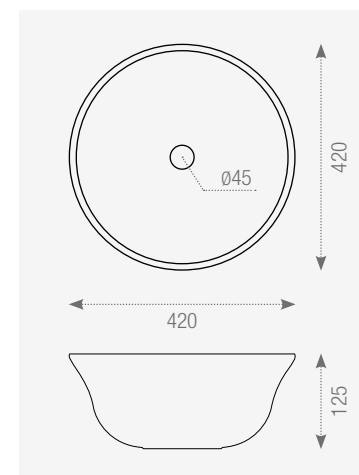

CERÁMICA / CERAMICS

82 87 89

187605 Lavabo Eleganza Oro
42x42x12,5 cm./16.5"x16.5"x4.9"

GLOSS PVD E450

88 231

187604 Lavabo Eleganza Cobre
42x42x12,5 cm./16.5"x16.5"x4.9"

GLOSS PVD E450

71 214 253