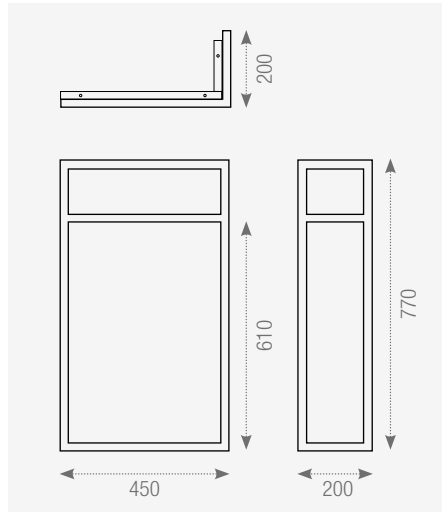

LAVABOS & CARACTERÍSTICAS TÉCNICAS / WASHBASINS & TECHNICAL INFORMATION

21 NEW

15 18 21 22 23

NEW

22 23

NEW

Nº Descripción / Description

1. 1 Arandel de papel / Paper washer
2. 2 Tubo / Tube
3. 3 1/4" Tuerca de cromo / Brass nut
4. 4 Arandela de goma / Rubber washer
5. 5 Aro / Ring
6. 6 Tubo 1 1/4" / Body
7. 7 Tuerca de cromo / Brass nut
8. 8 Tubo recto / Straight tube
9. 9 Brida de cromo / Brass flange

Medidas / Sizes mm

- ø30x2,5
- ø32x120
- ø40
- -
- -
- ø54x116
- ø47
- ø32x300
- ø70x13