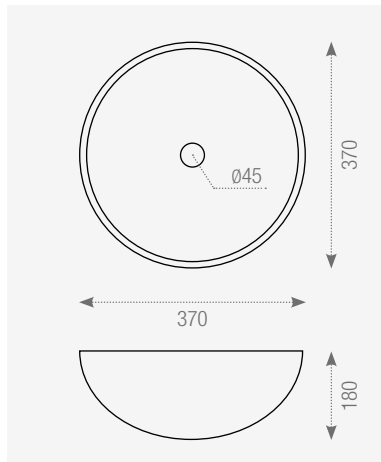

LAVABOS & CARACTERÍSTICAS TÉCNICAS / WASHBASINS & TECHNICAL INFORMATION

ALUMINIO / ALUMINIUM

83 117 136 176 251

ACERO / STEEL

28

CRISTAL / GLASS

CRISTAL / GLASS

252

CRISTAL / GLASS

252

192

252