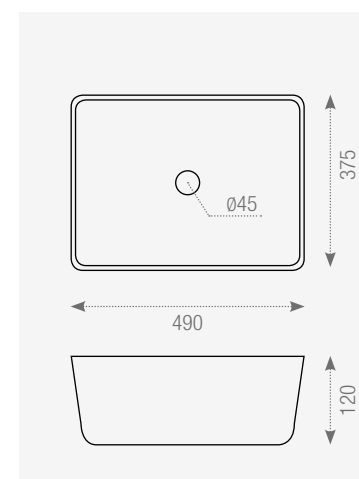

71 214 253

SATIN PVD E200

CERÁMICA / CERAMICS

97 158

GLOSS E351

79 159

GLOSS E351