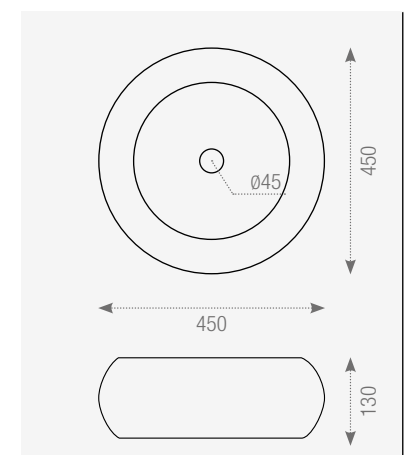

187203 Bowl Travertine-dk
40x40x12 cm./15.7"x15.7"x4.7" E090

CEMENTO / CEMENT

40 41 55 107 253

187323 Lavabo Madison
45x45x13 cm./17.7"x17.7"x5.1" E450

LAVABOS & CARACTERÍSTICAS TÉCNICAS / WASHBASINS & TECHNICAL INFORMATION