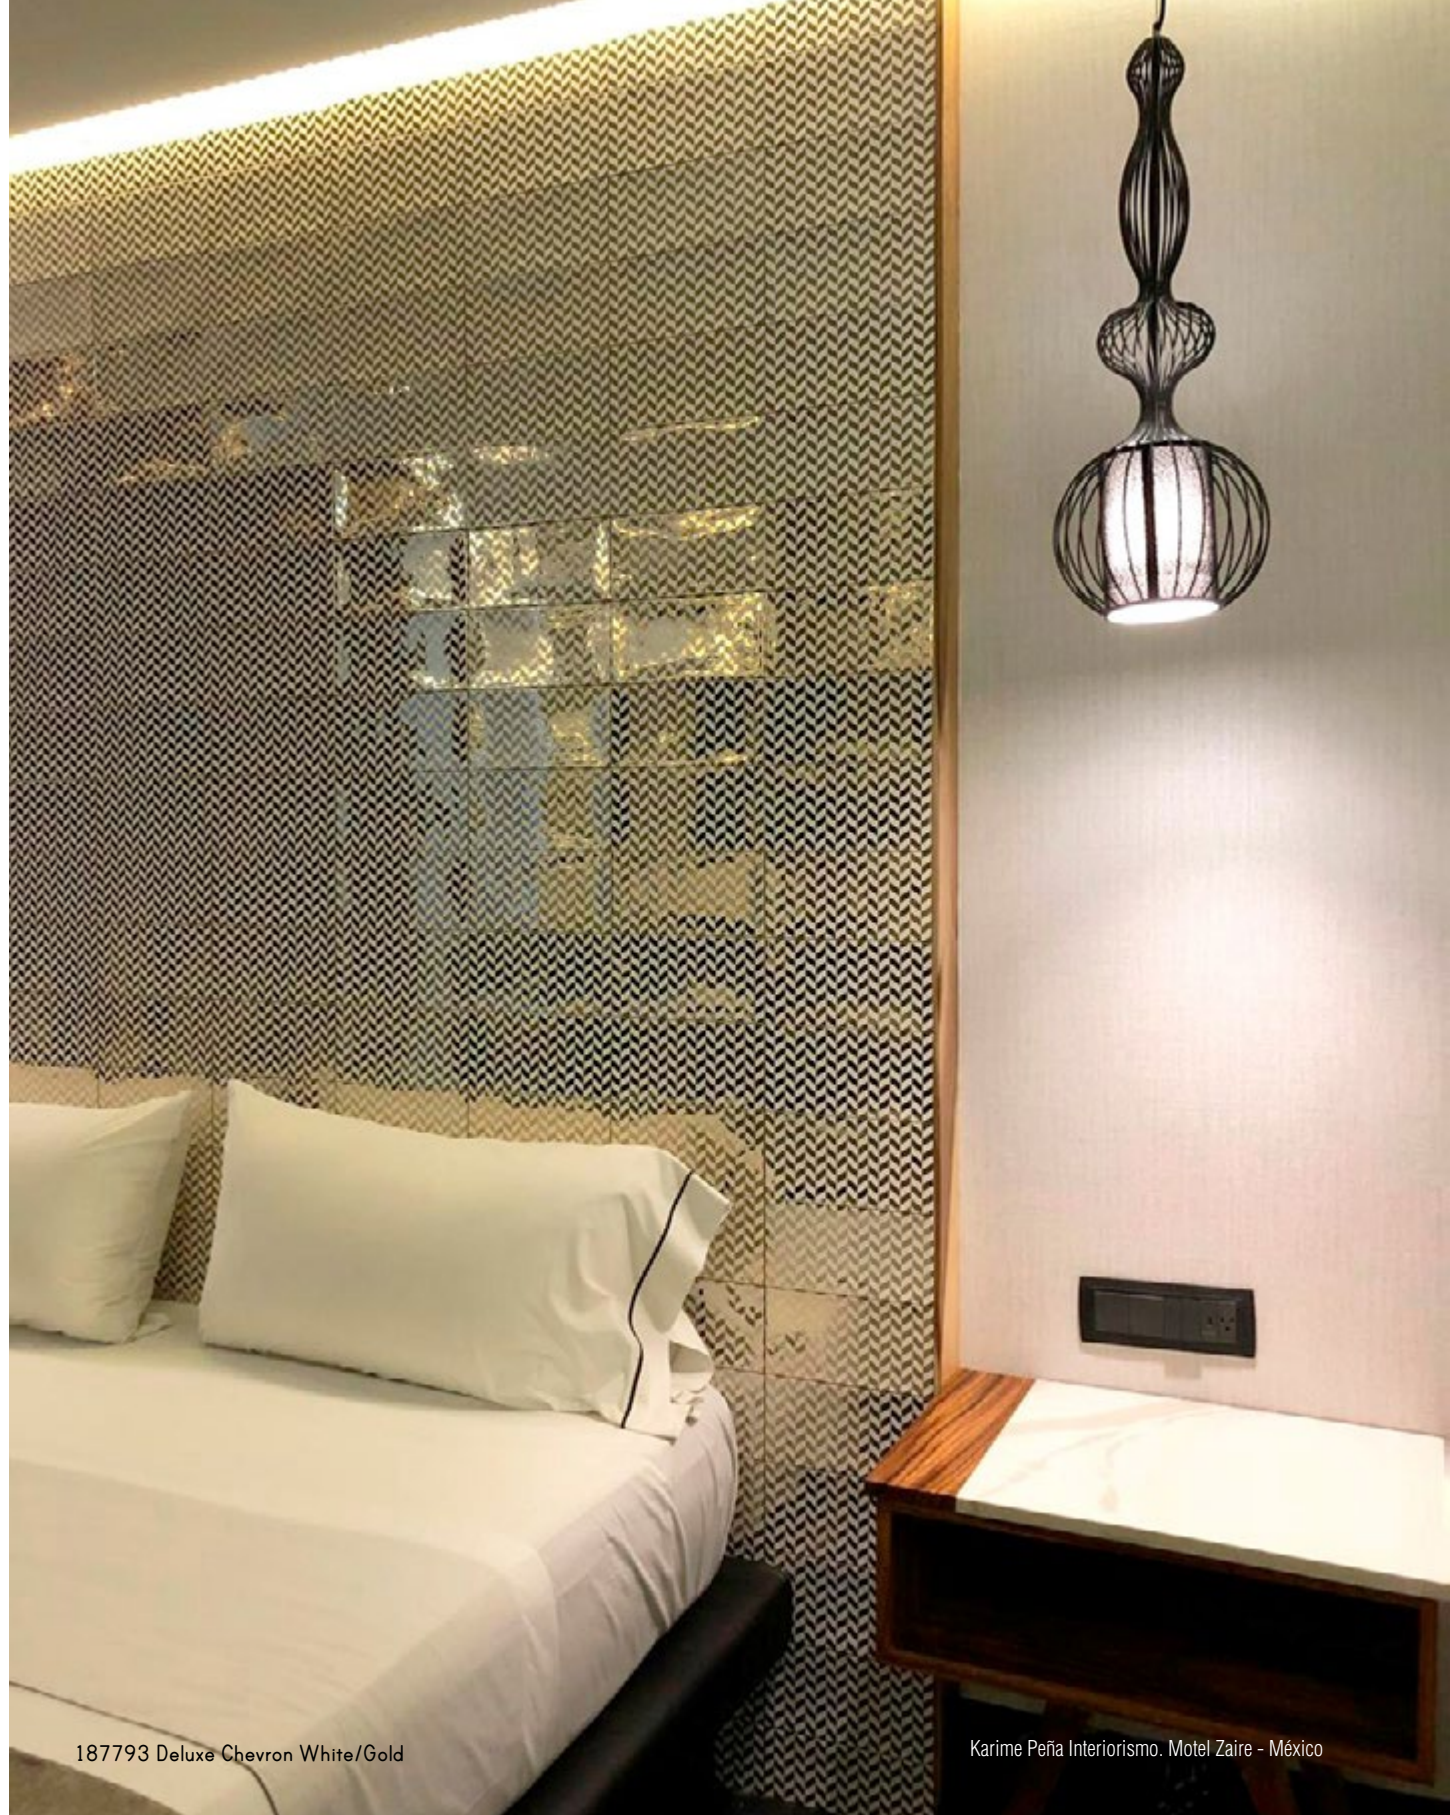

DELUXE

12,5×25 cm./4.9"×9.8"

8 mm. de espesor/thickness

187793 Deluxe Chevron White/Gold