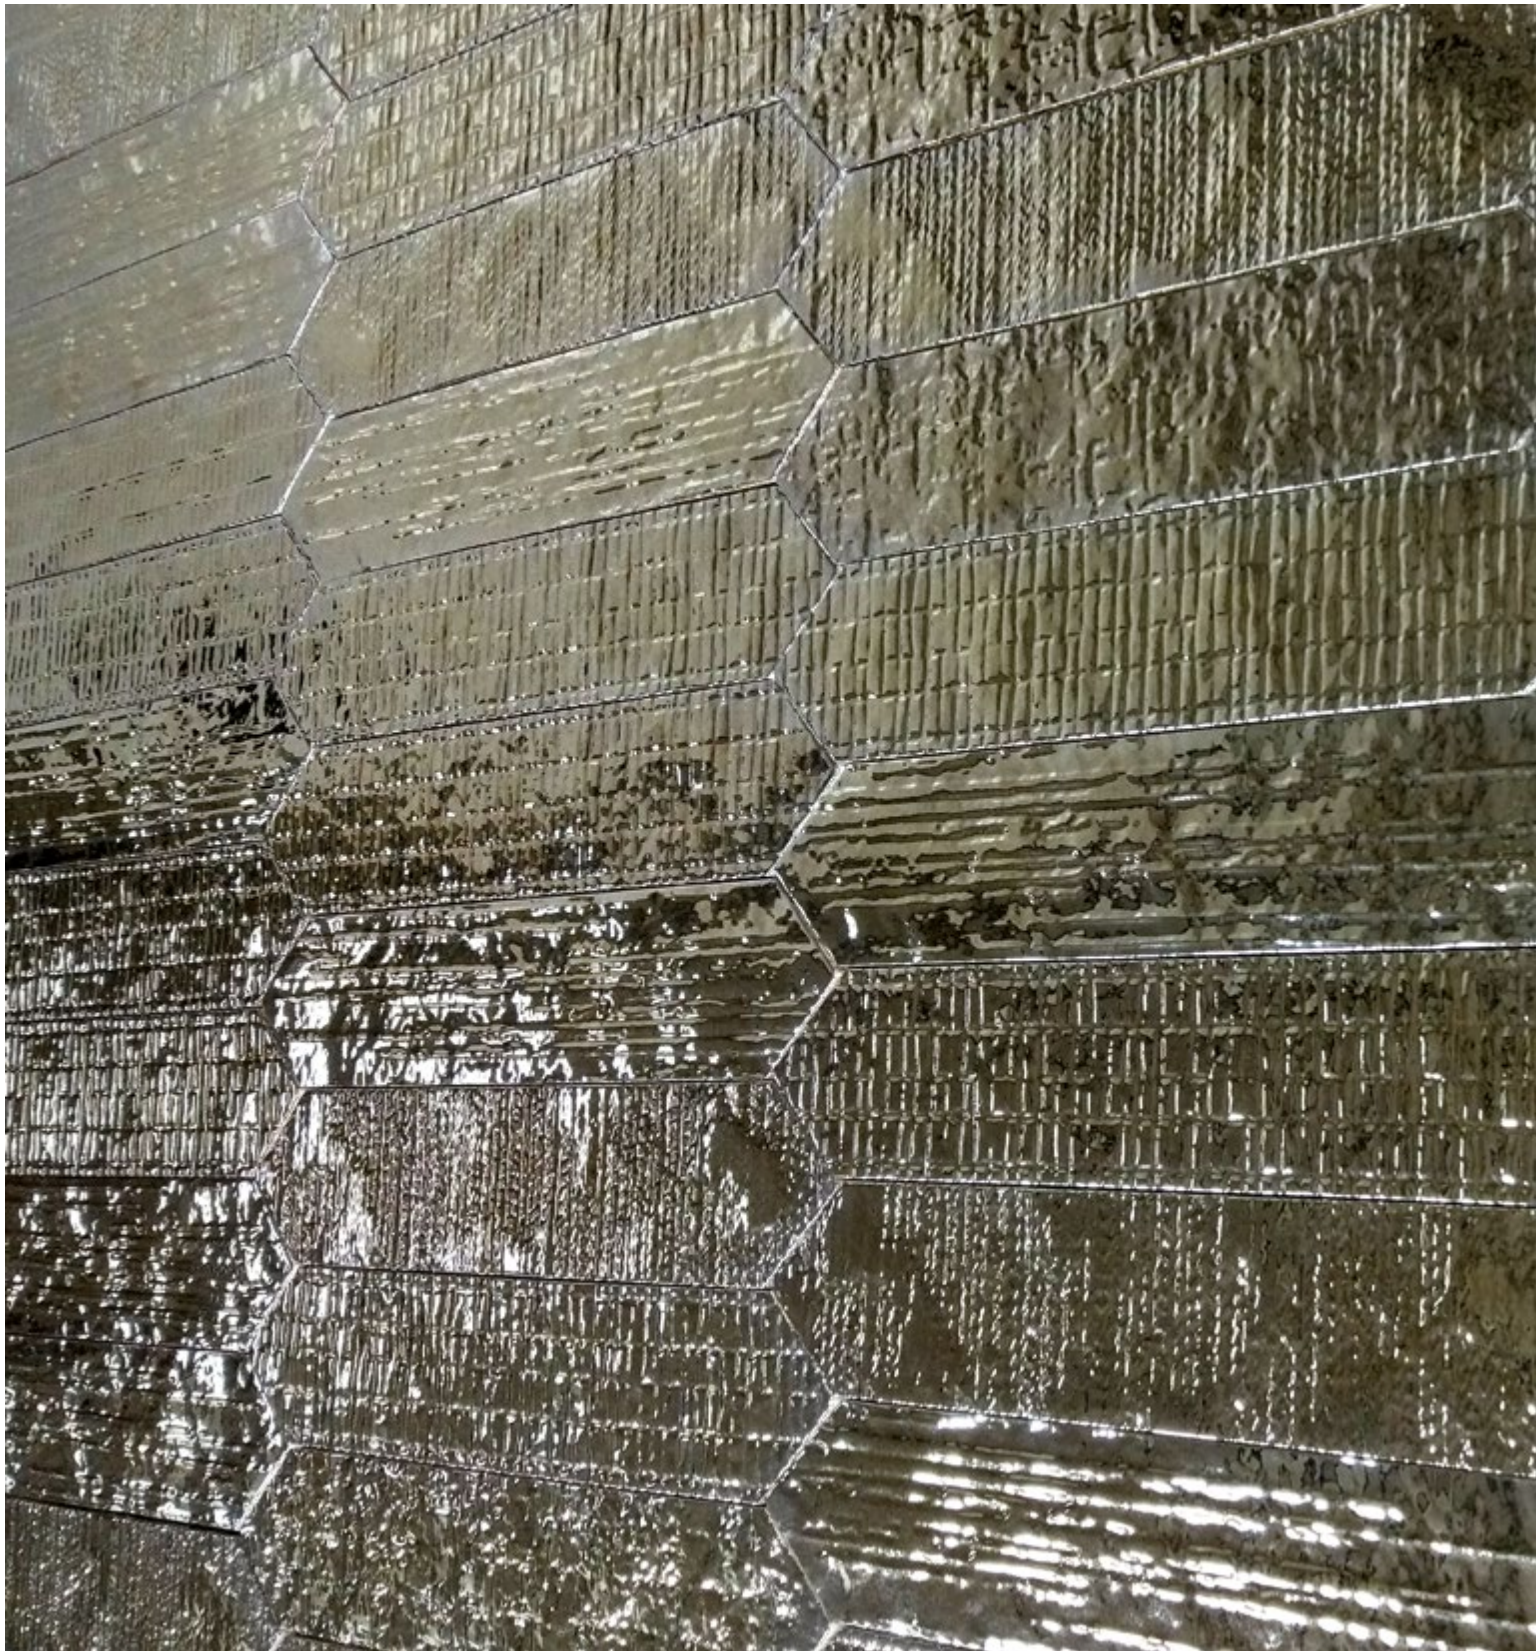

187834 Crackle Camelia
187830 Crackle Decor Camelia
187755 Lavabo Heller Duo

187833 Crackle Marfil
187781 Crackle Decor Marfil

NACAR

6,5×33 cm./2.6"×13"

8 mm. de espesor/thickness

187779 Losanga Nacar
M936